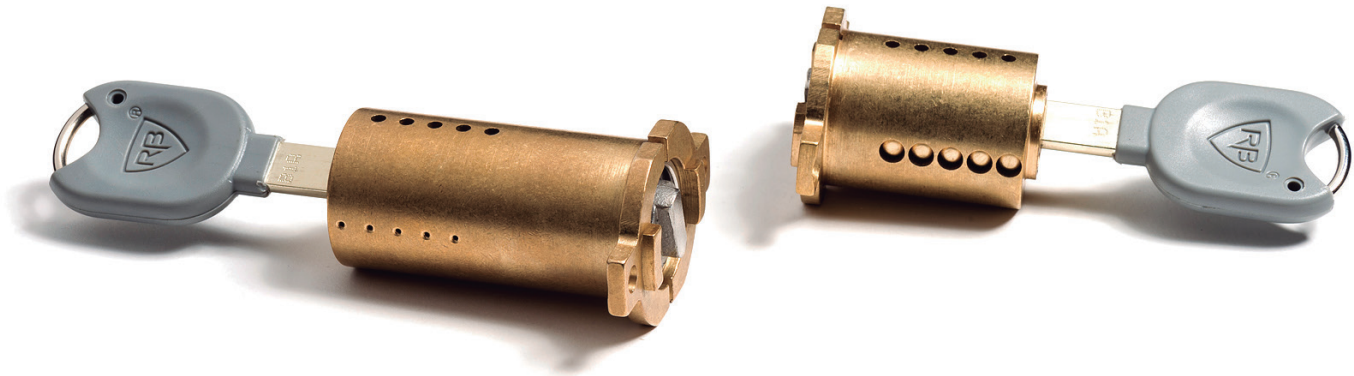

LOCXIS CILINDRO RIM		
Ref. LATÓN	Ref. NIQUEL	Ø DIÁMETRO
RBRIML	RBRIMN	21 mm

Decorative rosette

A [mm]
5.7
8.9
12.2
15.5

Locxis Forclaz

NIVEL **4**

NEW

Cilindros con levas aptos para uso en cerraduras de sobreponer tipo "Fichet". Se suministran como pares de cilindros internos y externo.

ESPECIFICACIONES

- **Operación:** Rotación de 360° por accionamiento de la llave.
- **Materiales:** Cuerpo y rotor: Latón. Pines: Sistema de pitones telescópicos de acero inoxidable, fabricado con un mecanizado preciso que permite desarrollar sistemas maestros complejos. El cilindro está protegido con pernos antitaladro de acero templado.
- **Terminaciones disponibles (Estándar):**
 - Níquel satinado (US15),
 - Latón brillante (US3).
- **Sistemas de bloqueo disponibles:** LOCXIS®.