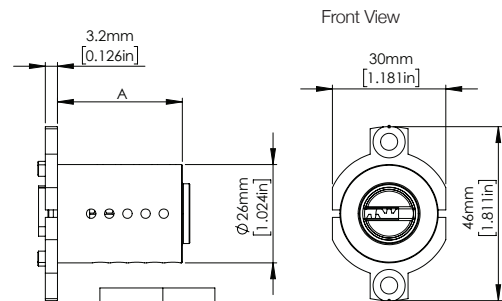

A[mm]	A[in]
30	1.181
50	1.968
60	2.362

LOCXIS FORCLAZ DOBLE CILINDRO (30 x 50)	
Ref. LATÓN	Ref. NÍQUEL
RBFORCLAZL	RBFORCLAZN

AMAESTRAMIENTOS E IGUALAMIENTOS

	IGUALAMIENTO	✓	Ref. IGURB
	AMAESTRAMIENTO	✓	
	GRAN AMAESTRAMIENTO	✓	
	GRAN AMAESTRAMIENTO POR FAMILIAS	✗	Ref. AMARB
	PLANTILLA (PLAN DE CIERRE)	✓	

LLAVES

	GRABACIÓN DE LLAVE	SOLO SAT	✓	
	PERFIL DE LLAVE PROPIO	SOLO SAT	✓	
	DUPLICADO DE LLAVE	SOLO SAT	✓	Ref. CERBLL
	LLAVE EN BRUTO	SOLO SAT	✓	Ref. RBLL