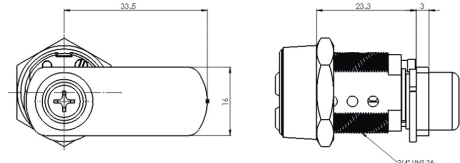

CONSULTAR CON DISLOCK

ANTIPÁNICO

CONSULTAR CON DISLOCK

LOCXIS MEDIO CILINDRO		
A x B (mm)	Ref. LATÓN	Ref. NÍQUEL
31 x 10	RB405L	RB405N
35 x 10	RB445L	RB445N
40 x 10	RB495L	RB495N

*Consultar otras medidas

LOCXIS CILINDRO CAM

LOCXIS CILINDRO CAM	
Ref. NIQUEL	Ø DIÁMETRO
RBCAM19N	19 mm
RBCAM22N	22 mm

CAM 19 mm

CAM 22 mm

28

LOCXIS CILINDRO SWITCH

LOCXIS CILINDRO SWITCH		
Ref. LATÓN	Ref. NIQUEL	Ø DIÁMETRO
RBSWITCHL	RBSWITCHN	22 mm

LOCXIS CILINDRO RIM