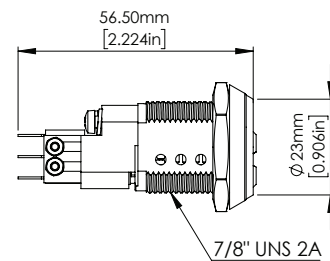

CONSULTAR CON DISLOCK

ANTIPÁNICO

CONSULTAR CON DISLOCK

LOCXIS MEDIO CILINDRO		
A x B (mm)	Ref. LATÓN	Ref. NÍQUEL
31 x 10	RB405L	RB405N
35 x 10	RB445L	RB445N
40 x 10	RB495L	RB495N

*Consultar otras medidas

LOCXIS CILINDRO CAM

LOCXIS CILINDRO CAM	
Ref. NIQUEL	Ø DIÁMETRO
RBCAM19N	19 mm
RBCAM22N	22 mm

CAM 19 mm

CAM 22 mm

28

LOCXIS CILINDRO SWITCH

LOCXIS CILINDRO SWITCH		
Ref. LATÓN	Ref. NIQUEL	Ø DIÁMETRO
RBSWITCHL	RBSWITCHN	22 mm

LOCXIS CILINDRO RIM

LOCXIS CILINDRO RIM		
Ref. LATÓN	Ref. NIQUEL	Ø DIÁMETRO
RBRIML	RBRIMN	21 mm

Decorative rosette

A [mm]
5.7
8.9
12.2
15.5

Locxis Forclaz

NIVEL **4**

NEW

Cilindros con levas aptos para uso en cerraduras de sobreponer tipo "Fichet". Se suministran como pares de cilindros internos y externo.