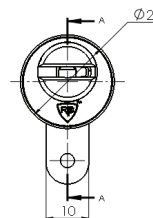

CONSULTAR CON DISLOCK

ANTIPÁNICO

CONSULTAR CON DISLOCK

LOCXIS MEDIO CILINDRO		
A x B (mm)	Ref. LATÓN	Ref. NÍQUEL
31 x 10	RB405L	RB405N
35 x 10	RB445L	RB445N
40 x 10	RB495L	RB495N

*Consultar otras medidas

LOCXIS CILINDRO CAM

LOCXIS CILINDRO CAM	
Ref. NIQUEL	Ø DIÁMETRO
RBCAM19N	19 mm
RBCAM22N	22 mm

CAM 19 mm

CAM 22 mm

28

LOCXIS CILINDRO SWITCH

LOCXIS CILINDRO SWITCH		
Ref. LATÓN	Ref. NIQUEL	Ø DIÁMETRO
RBSWITCHL	RBSWITCHN	22 mm

LOCXIS CILINDRO RIM

LOCXIS CILINDRO RIM		
Ref. LATÓN	Ref. NIQUEL	Ø DIÁMETRO
RBRIML	RBRIMN	21 mm

Decorative rosette

A [mm]
5.7
8.9
12.2
15.5

Locxis Forclaz

NIVEL **4**

NEW

Cilindros con levas aptos para uso en cerraduras de sobreponer tipo "Fichet". Se suministran como pares de cilindros internos y externo.

ESPECIFICACIONES

- **Operación:** Rotación de 360 ° por accionamiento de la llave o mariposa.
- **Dimensiones:** Según cuadro adjunto.
- **Materiales:** Cuerpo y tambor: Bronce. Leva: acero. Pernos: Sistema de pernos telescópicos de acero inoxidable y de alta precisión que permiten desarrollar sistemas maestros complejos.
- **Terminaciones disponibles (Estándar):**
 - Níquel satinado.
- **Plataformas disponibles:** LOCKIS® + KEYLOCKX®.
- **Aplicaciones:**
 - X3 (combinación intercambiable).
 - Sistema de llaves maestra.
 - Sistema de igualación.
 - Cilindro de emergencia.