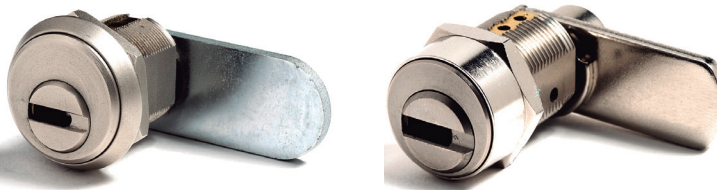

LOCXIS CILINDRO CAM

LOCXIS CILINDRO CAM	
Ref. NIQUEL	Ø DIÁMETRO
RBCAM19N	19 mm
RBCAM22N	22 mm

CAM 22 mm

28

LOCXIS CILINDRO SWITCH

LOCXIS CILINDRO SWITCH		
Ref. LATÓN	Ref. NIQUEL	Ø DIÁMETRO
RBSWITCHL	RBSWITCHN	22 mm

LOCXIS CILINDRO RIM

LOCXIS CILINDRO RIM		
Ref. LATÓN	Ref. NIQUEL	Ø DIÁMETRO
RBRIML	RBRIMN	21 mm

A [mm]
5.7
8.9
12.2
15.5