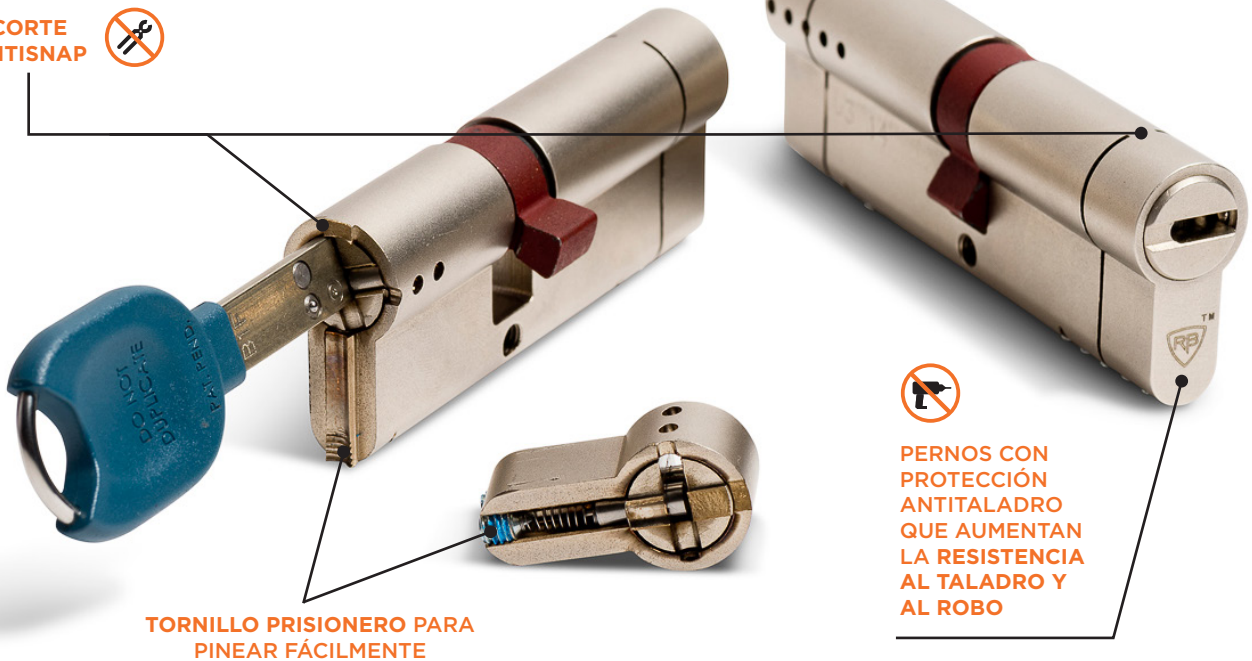

ESPECIFICACIONES

- **Materiales cuerpo y tambor:** Bronce.
- **Pernos:** sistema de pernos telescópicos de acero inoxidable, que permite desarrollar sistemas maestros complejos.
- El cilindro está protegido por **cuatro pernos antitaladro** (cilindro).
- **Acabados disponibles (Estándar):**
  - Níquel satinado (US15),
  - Bronce brillante (US3).
- **Estándares:** EN 1303, SII 950, Sold Secure Gold.

CORTE ANTISNAP

TORNILLO PRISIONERO PARA PINEAR FÁCILMENTE

PERNOS CON PROTECCIÓN ANTITALADRO QUE AUMENTAN LA RESISTENCIA AL TALADRO Y AL ROBO

25

TIPOS DE CILINDROS DISPONIBLES

AMAESTRAMIENTOS E IGUALAMIENTOS

	IGUALAMIENTO	☒	Ref. IGURB
	AMAESTRAMIENTO	☒	
	GRAN AMAESTRAMIENTO	☒	
	GRAN AMAESTRAMIENTO POR FAMILIAS	☒	Ref. AMARB
	PLANTILLA (PLAN DE CIERRE)	☒	

LLAVES

	GRABACIÓN DE LLAVE	SOLO SAT	☒	-
	PERFIL DE LLAVE PROPIO	SOLO SAT	☒	-
	DUPLICADO DE LLAVE	SOLO SAT	☒	Ref. CERBLL
	LLAVE EN BRUTO	SOLO SAT	☒	Ref. RBLL