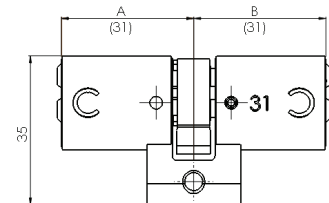

ESPECIFICACIONES

- **Operación:** Rotación de 360 ° por accionamiento de la llave o mariposa.
- **Dimensiones:** Según cuadro adjunto.
- **Materiales:** Cuerpo y tambor: Bronce. Leva: acero. Pernos: Sistema de pernos telescópicos de acero inoxidable y de alta precisión que permiten desarrollar sistemas maestros complejos.
- **Terminaciones disponibles (Estándar):**
  - Níquel satinado.
- **Plataformas disponibles:** LOCKIS® + KEYLOCKX®.
- **Aplicaciones:**
  - X3 (combinación intercambiable).
  - Sistema de llaves maestra.
  - Sistema de igualación.
  - Cilindro de emergencia.