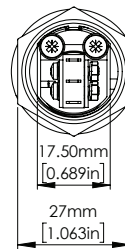

CONSULTAR CON DISLOCK

ANTIPÁNICO

CONSULTAR CON DISLOCK

LOCXIS MEDIO CILINDRO		
A x B (mm)	Ref. LATÓN	Ref. NÍQUEL
31 x 10	RB405L	RB405N
35 x 10	RB445L	RB445N
40 x 10	RB495L	RB495N

*Consultar otras medidas

LOCXIS CILINDRO CAM

LOCXIS CILINDRO CAM	
Ref. NIQUEL	Ø DIÁMETRO
RBCAM19N	19 mm
RBCAM22N	22 mm

CAM 19 mm

CAM 22 mm

28

LOCXIS CILINDRO SWITCH

LOCXIS CILINDRO SWITCH		
Ref. LATÓN	Ref. NIQUEL	Ø DIÁMETRO
RBSWITCHL	RBSWITCHN	22 mm

LOCXIS CILINDRO RIM

LOCXIS CILINDRO RIM		
Ref. LATÓN	Ref. NIQUEL	Ø DIÁMETRO
RBRIML	RBRIMN	21 mm

Decorative rosette

A [mm]
5.7
8.9
12.2
15.5

Locxis Forclaz

NIVEL **4**

NEW

Cilindros con levas aptos para uso en cerraduras de sobreponer tipo "Fichet". Se suministran como pares de cilindros internos y externo.