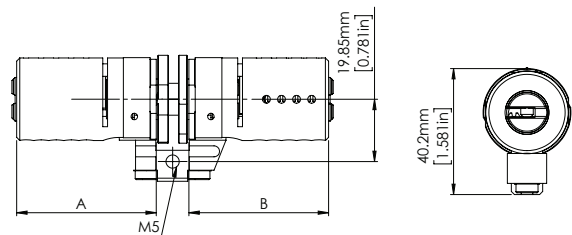

ESPECIFICACIONES

- **Operación:** Rotación de 360° por accionamiento de la llave.
- **Materiales:** Cuerpo y rotor: Latón. Pines: Sistema de pitones telescópicos de acero inoxidable, fabricado con un mecanizado preciso que permite desarrollar sistemas maestros complejos.
- **Terminaciones disponibles (Estándar):**
 - Níquel satinado (US15),
 - Latón brillante (US3).
- **Sistemas de bloqueo disponibles:** LOCXIS®, Dynamic plus