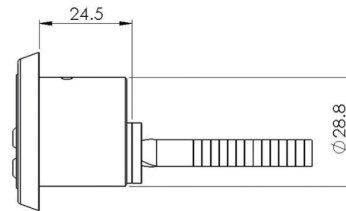

CONSULTAR CON DISLOCK

ANTIPÁNICO

CONSULTAR CON DISLOCK

LOCXIS MEDIO CILINDRO		
A x B (mm)	Ref. LATÓN	Ref. NÍQUEL
31 x 10	RB405L	RB405N
35 x 10	RB445L	RB445N
40 x 10	RB495L	RB495N

*Consultar otras medidas

LOCXIS CILINDRO CAM

LOCXIS CILINDRO CAM	
Ref. NIQUEL	Ø DIÁMETRO
RBCAM19N	19 mm
RBCAM22N	22 mm

CAM 19 mm

CAM 22 mm

28

LOCXIS CILINDRO SWITCH

LOCXIS CILINDRO SWITCH		
Ref. LATÓN	Ref. NIQUEL	Ø DIÁMETRO
RBSWITCHL	RBSWITCHN	22 mm

LOCXIS CILINDRO RIM

LOCXIS CILINDRO RIM		
Ref. LATÓN	Ref. NIQUEL	Ø DIÁMETRO
RBRIML	RBRIMN	21 mm

Decorative rosette

A [mm]
5.7
8.9
12.2
15.5

Locxis Forclaz

NIVEL **4**

NEW

Cilindros con levas aptos para uso en cerraduras de sobreponer tipo "Fichet". Se suministran como pares de cilindros internos y externo.