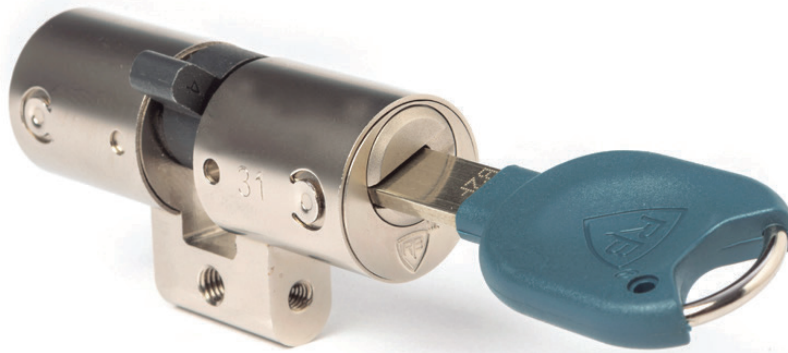

ESPECIFICACIONES

- **Operación:** Rotación de 360° por accionamiento de la llave.
- **Materiales:** Cuerpo y rotor: Latón. Pines: Sistema de pitones telescópicos de acero inoxidable, fabricado con un mecanizado preciso que permite desarrollar sistemas maestros complejos.
- **Terminaciones disponibles (Estándar):**
 - Níquel satinado (US15),
 - Latón brillante (US3).
- **Sistemas de bloqueo disponibles:** LOCXIS®, Dynamic plus

LLAVES

	GRABACIÓN DE LLAVE	SÓLO SAT	✓	-
	PERFIL DE LLAVE PROPIO	SÓLO SAT	✓	-
	DUPLICADO DE LLAVE	SÓLO SAT	✓	Ref. CERBLL
	LLAVE EN BRUTO	SÓLO SAT	✓	Ref. RBLL

Locxis Suizo

NIVEL
4

NEW

Compatible con cerraduras que utilicen el cilindro de perfil oval suizo.

ESPECIFICACIONES

- **Operación:** Rotación de 360 ° por accionamiento de la llave o mariposa.
- **Dimensiones:** Según cuadro adjunto.
- **Materiales:** Cuerpo y tambor: Bronce. Leva: acero. Pernos: Sistema de pernos telescópicos de acero inoxidable y de alta precisión que permiten desarrollar sistemas maestros complejos.
- **Terminaciones disponibles (Estándar):**
 - Níquel satinado.
- **Plataformas disponibles:** LOCKIS® + KEYLOCKX®.
- **Aplicaciones:**
 - X3 (combinación intercambiable).
 - Sistema de llaves maestra.
 - Sistema de igualación.
 - Cilindro de emergencia.