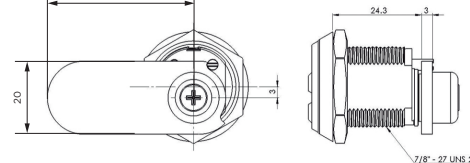

CONSULTAR CON DISLOCK

ANTIPÁNICO

CONSULTAR CON DISLOCK

LOCXIS MEDIO CILINDRO		
A x B (mm)	Ref. LATÓN	Ref. NÍQUEL
31 x 10	RB405L	RB405N
35 x 10	RB445L	RB445N
40 x 10	RB495L	RB495N

*Consultar otras medidas

LOCXIS CILINDRO CAM

LOCXIS CILINDRO CAM	
Ref. NIQUEL	Ø DIÁMETRO
RBCAM19N	19 mm
RBCAM22N	22 mm

CAM 19 mm

CAM 22 mm

28

LOCXIS CILINDRO SWITCH

LOCXIS CILINDRO SWITCH		
Ref. LATÓN	Ref. NIQUEL	Ø DIÁMETRO
RBSWITCHL	RBSWITCHN	22 mm

LOCXIS CILINDRO RIM