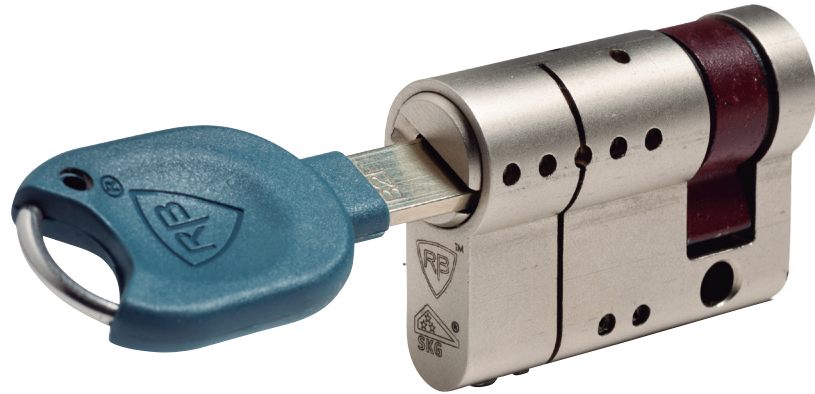

Locxis

MEDIO CILINDRO

NIVEL 6 SKG

27

OPCIONES

LEVA AJUSTABLE

DE SERIE

CANDADO

CONSULTAR CON DISLOCK

ANTIPÁNICO

CONSULTAR CON DISLOCK

LOCXIS MEDIO CILINDRO		
A x B (mm)	Ref. LATÓN	Ref. NÍQUEL
31 x 10	RB405L	RB405N
35 x 10	RB445L	RB445N
40 x 10	RB495L	RB495N

*Consultar otras medidas