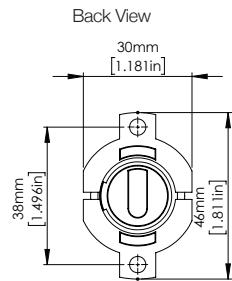

A[mm]	A[in]
30	1.181
50	1.968
60	2.362

LOCXIS FORCLAZ DOBLE CILINDRO (30 x 50)	
Ref. LATÓN	Ref. NÍQUEL
RBFORCLAZL	RBFORCLAZN

AMAESTRAMIENTOS E IGUALAMIENTOS

	IGUALAMIENTO	✓	Ref. IGURB
	AMAESTRAMIENTO	✓	
	GRAN AMAESTRAMIENTO	✓	
	GRAN AMAESTRAMIENTO POR FAMILIAS	✗	Ref. AMARB
	PLANTILLA (PLAN DE CIERRE)	✓	

LLAVES

	GRABACIÓN DE LLAVE	SOLO SAT	✓	
	PERFIL DE LLAVE PROPIO	SOLO SAT	✓	
	DUPLICADO DE LLAVE	SOLO SAT	✓	Ref. CERBLL
	LLAVE EN BRUTO	SOLO SAT	✓	Ref. RBLL