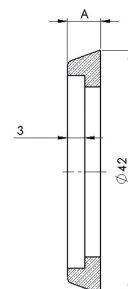

CONSULTAR CON DISLOCK

ANTIPÁNICO

CONSULTAR CON DISLOCK

LOCXIS MEDIO CILINDRO		
A x B (mm)	Ref. LATÓN	Ref. NÍQUEL
31 x 10	RB405L	RB405N
35 x 10	RB445L	RB445N
40 x 10	RB495L	RB495N

*Consultar otras medidas

LOCXIS CILINDRO CAM

LOCXIS CILINDRO CAM	
Ref. NIQUEL	Ø DIÁMETRO
RBCAM19N	19 mm
RBCAM22N	22 mm

CAM 19 mm

CAM 22 mm

28

LOCXIS CILINDRO SWITCH

LOCXIS CILINDRO SWITCH		
Ref. LATÓN	Ref. NIQUEL	Ø DIÁMETRO
RBSWITCHL	RBSWITCHN	22 mm

LOCXIS CILINDRO RIM

LOCXIS CILINDRO RIM		
Ref. LATÓN	Ref. NIQUEL	Ø DIÁMETRO
RBRIML	RBRIMN	21 mm

Decorative rosette

A [mm]
5.7
8.9
12.2
15.5

Locxis Forclaz

NIVEL **4**

NEW

Cilindros con levas aptos para uso en cerraduras de sobreponer tipo "Fichet". Se suministran como pares de cilindros internos y externo.