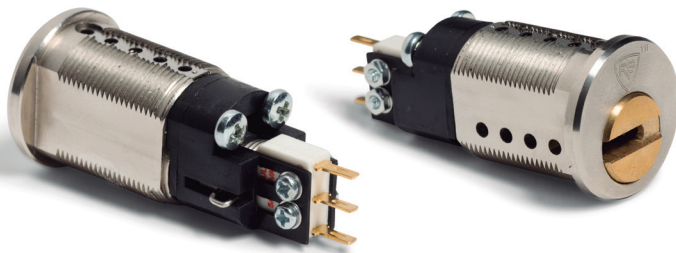

LOCXIS CILINDRO SWITCH

LOCXIS CILINDRO SWITCH		
Ref. LATÓN	Ref. NIQUEL	Ø DIÁMETRO
RBSWITCHL	RBSWITCHN	22 mm