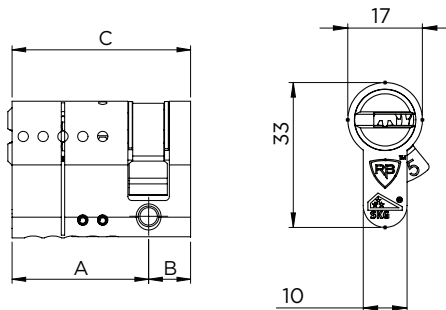

Locxis

MEDIO CILINDRO

NIVEL 6 SKG

27

OPCIONES

LEVA AJUSTABLE

DE SERIE

CANDADO

CONSULTAR CON DISLOCK

ANTIPÁNICO

CONSULTAR CON DISLOCK

LOCXIS MEDIO CILINDRO		
A x B (mm)	Ref. LATÓN	Ref. NÍQUEL
31 x 10	RB405L	RB405N
35 x 10	RB445L	RB445N
40 x 10	RB495L	RB495N

*Consultar otras medidas