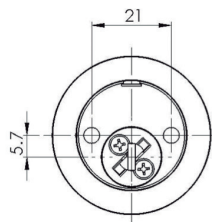

CONSULTAR CON DISLOCK

ANTIPÁNICO

CONSULTAR CON DISLOCK

LOCXIS MEDIO CILINDRO		
A x B (mm)	Ref. LATÓN	Ref. NÍQUEL
31 x 10	RB405L	RB405N
35 x 10	RB445L	RB445N
40 x 10	RB495L	RB495N

*Consultar otras medidas

LOCXIS CILINDRO CAM

LOCXIS CILINDRO CAM	
Ref. NIQUEL	Ø DIÁMETRO
RBCAM19N	19 mm
RBCAM22N	22 mm

CAM 19 mm

CAM 22 mm

28

LOCXIS CILINDRO SWITCH

LOCXIS CILINDRO SWITCH		
Ref. LATÓN	Ref. NIQUEL	Ø DIÁMETRO
RBSWITCHL	RBSWITCHN	22 mm

LOCXIS CILINDRO RIM

LOCXIS CILINDRO RIM		
Ref. LATÓN	Ref. NIQUEL	Ø DIÁMETRO
RBRIML	RBRIMN	21 mm

Decorative rosette

A [mm]
5.7
8.9
12.2
15.5

Locxis Forclaz

NIVEL **4**

NEW

Cilindros con levas aptos para uso en cerraduras de sobreponer tipo "Fichet". Se suministran como pares de cilindros internos y externo.